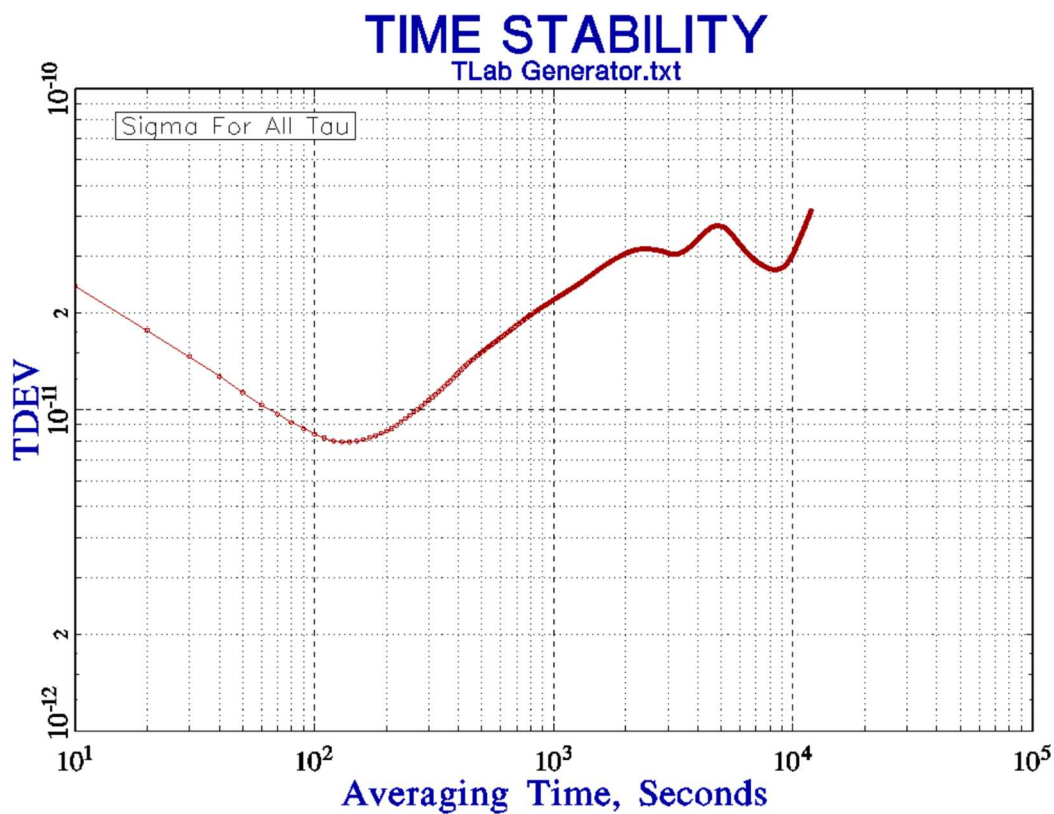

## TLab PPS Generator 秒脉冲生成器

TLab PPS Generator 是一款便携式秒脉冲(Pulse Per Second, PPS)信号生成器，可由外部输入 10 MHz 频率信号生成高稳定、低抖动 PPS 信号输出，并支持外部 PPS 信号输入相位同步。

TLab PPS Generator 采用便携封装，操作简便，即插即用，适用于各类标准时间分配场景。

### 外观

正面

背面

实际运行性能:

1、生成 PPS 信号输出噪声水平:

2、生成 PPS 信号时间/频率稳定度(TDEV/MDEV):