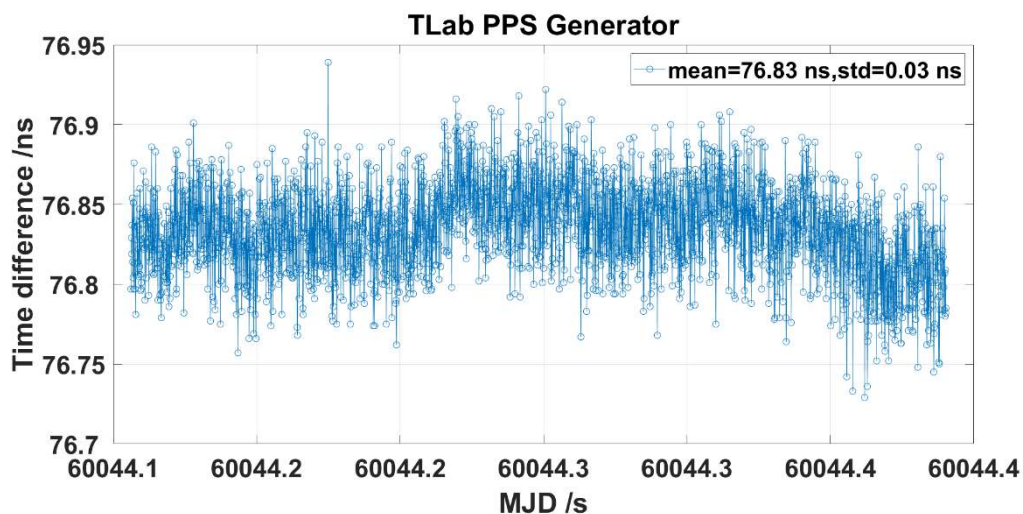

## TLab PPS Generator 秒脉冲生成器

TLab PPS Generator 是一款便携式秒脉冲(Pulse Per Second, PPS)信号生成器，可由外部输入 10 MHz 频率信号生成高稳定、低抖动 PPS 信号输出，并支持外部 PPS 信号输入相位同步。

TLab PPS Generator 采用便携封装，操作简便，即插即用，适用于各类标准时间分配场景。

### 外观

正面

背面

实际运行性能:

1、生成 PPS 信号输出噪声水平:

2、生成 PPS 信号时间/频率稳定度(TDEV/MDEV):

# FREQUENCY STABILITY

TLab Generator.txt